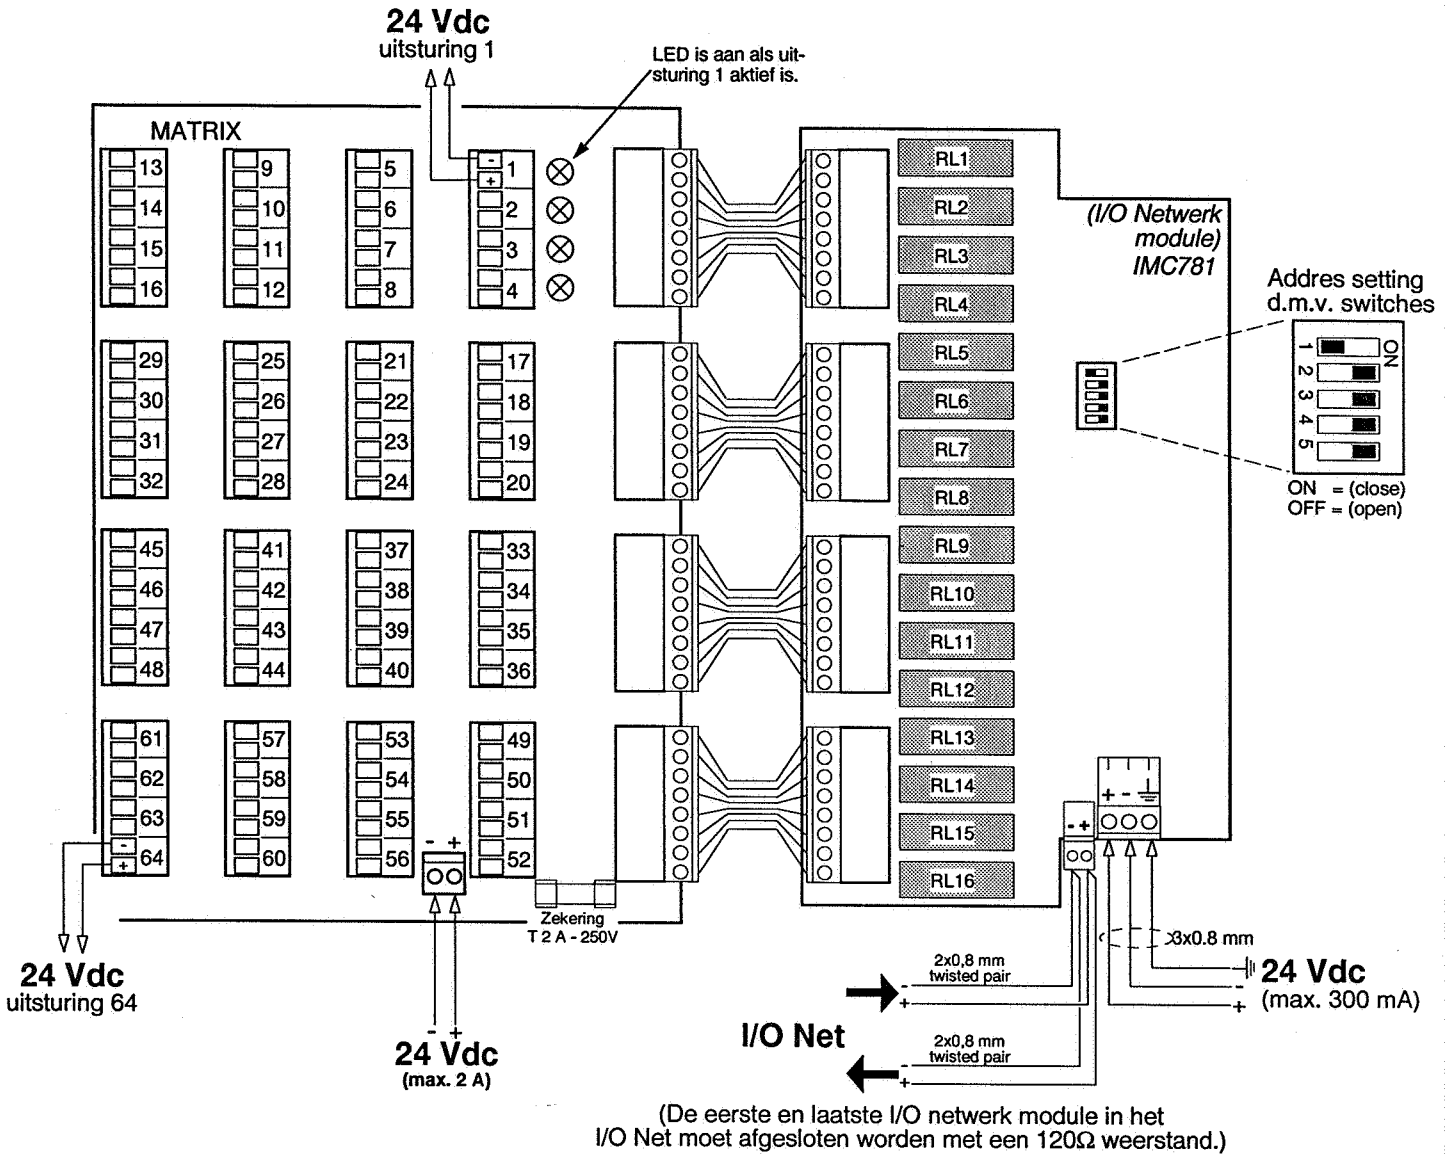

IRM.64m matrix sturing

I/O Network module

(Art. n°: A5011007)

NL

Adresinstelling

Ad. #	Switch					Ad. #	Switch				
	1	2	3	4	5		1	2	3	4	5
0	-	-	-	-	-	16	-	-	-	-	X
1	X	-	-	-	-	17	X	-	-	-	X
2	-	X	-	-	-	18	-	X	-	-	X
3	X	X	-	-	-	19	X	X	-	-	X
4	-	-	X	-	-	20	-	-	X	-	X
5	X	-	X	-	-	21	X	-	X	-	X
6	-	X	X	-	-	22	-	X	X	-	X
7	X	X	X	-	-	23	X	X	X	-	X
8	-	-	-	X	-	24	-	-	-	X	X
9	X	-	-	X	-	25	X	-	-	X	X
10	-	X	-	X	-	26	-	X	-	X	X
11	X	X	-	X	-	27	X	X	-	X	X
12	-	-	X	X	-	28	-	-	X	X	X
13	X	-	X	X	-	29	X	-	X	X	X
14	-	X	X	X	-	30	-	X	X	X	X
15	X	X	X	X	-	31	X	X	X	X	X

- = ON (close)
X = OFF (open)

Sluit elk Fancom apparaat aan volgens de geldende voorschriften van het plaatselijke energiebedrijf.

Technische wijzigingen voorbehouden

Update	d.d.	By / Ref.	Subject: IRM.64m matrix print	Version:
1.	12-06-95	VJ/MS		Sheet .... of ....
2.			Doc. no: 03.53.508.10	d.d: 23-02-95
3.			Scale: nvt	By: VJ / Ref: WH
4.				Program: CANVAS 3.5
5.				

Fancom bv.
agro computers
P.O. box 7131
5900 AC Panzingen
The Netherlands
Tel: 04760-73526
Fax: 04760-73224 / 77588