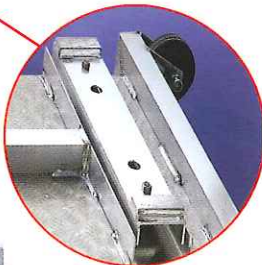

Bascule Mobile

Dimensions Standard (Longueur x Largeur x Hauteur)

Cage bascule

175 cm x 58 cm x 100 cm

Balance mobile

175 cm x 58 cm x 112 cm

Bascule mobile Pour porcelets
250 cm x 90 cm x 80 cm

Pont-bascule mobile

175 cm x 90 cm x 25 cm

- Un système d'ouverture et de fermeture simultanée des deux portes à partir de l'arrière

- Le Nettoyage est facilité grâce aux surfaces lisses
- Breveté

- Les pneus massifs robustes et les poignées assurent un déplacement facile similaire à une brouette

- Une bonne lecture grâce à une image claire
- Fonction de blocage du poids même si les animaux bougent
- Tient compte de la tare en cas de saleté sur la balance
- Boîtier étanche avec boutons
- Facile à manipuler pour une bonne sécurité de travail
- Alimentation par la biais d'une batterie encastree
- Possibilité pour connexion avec ordinateur ou imprimante

- Poteau de mesure robuste et anti-choc

- Construction légère en aluminium: seulement 45 kg
- Les câbles sont protégés car ils sont encastree dans des tubes

- Le seuil peu élevé (7 cm) facilite l'entrée des porcs, de même que les cloisons latérales qui sont plaines et les portes à barreaux