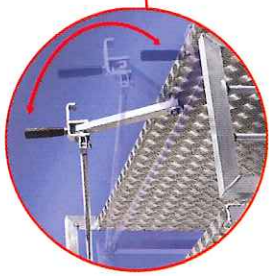

Bascule Mobile

Dimensions Standard (Longueur x Largeur x Hauteur)

Cage bascule

175 cm x 58 cm x 100 cm

Balance mobile

175 cm x 58 cm x 112 cm

Bascule mobile Pour porcelets
250 cm x 90 cm x 80 cm

Pont-bascule mobile

175 cm x 90 cm x 25 cm

- Un système d'ouverture et de fermeture simultanée des deux portes à partir de l'arrière

- Le Nettoyage est facilité grâce aux surfaces lisses
- Breveté

- Les pneus massifs robustes et les poignées assurent un déplacement facile similaire à une brouette

- Une bonne lecture grâce à une image claire
- Fonction de blocage du poids même si les animaux bougent
- Tient compte de la tare en cas de saleté sur la balance
- Boîtier étanche avec boutons
- Facile à manipuler pour une bonne sécurité de travail
- Alimentation par la biais d'une batterie encastree
- Possibilité pour connexion avec ordinateur ou imprimante

- Poteau de mesure robuste et anti-choc

- Construction légère en aluminium: seulement 45 kg
- Les câbles sont protégés car ils sont encastree dans des tubes

- Le seuil peu élevé (7 cm) facilite l'entrée des porcs, de même que les cloisons latérales qui sont plaines et les portes à barreaux