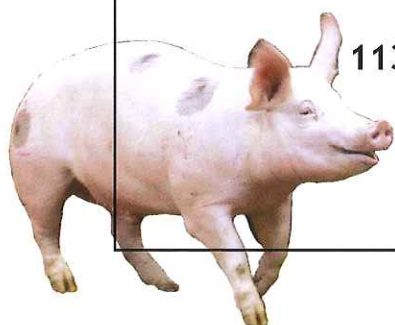

FANCOM E.U.R.L.
113 rue de Fougères • Z.A. du Chalet • B.P. 60145
35501 VITRE Cédex
Tél: 02.99.75.30.57 • Fax: 02.99.74.53.44
E-Mail: fancom@fancom.fr