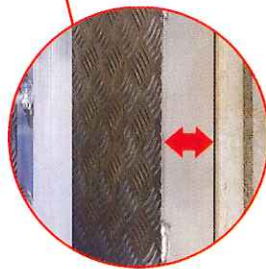

175 cm x 90 cm x 25 cm

- Un système d'ouverture et de fermeture simultanée des deux portes à partir de l'arrière

- Le Nettoyage est facilité grâce aux surfaces lisses
- Breveté

- Les pneus massifs robustes et les poignées assurent un déplacement facile similaire à une brouette

- Une bonne lecture grâce à une image claire
- Fonction de blocage du poids même si les animaux bougent
- Tient compte de la tare en cas de saleté sur la balance
- Boîtier étanche avec boutons
- Facile à manipuler pour une bonne sécurité de travail
- Alimentation par la biais d'une batterie encastree
- Possibilité pour connexion avec ordinateur ou imprimante

- Poteau de mesure robuste et anti-choc

- Construction légère en aluminium: seulement 45 kg
- Les câbles sont protégés car ils sont encastree dans des tubes

- Le seuil peu élevé (7 cm) facilite l'entrée des porcs, de même que les cloisons latérales qui sont plaines et les portes à barreaux